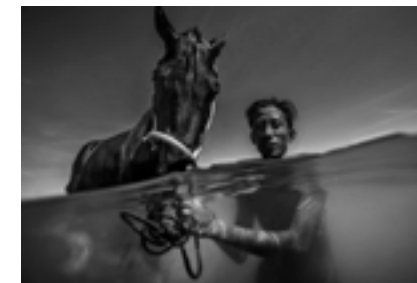

puji widodo
penyortir kopi
PFAM Magelang

Ranar Pradipto
Bersama Kudaku
KFS Semarang

Ranar Pradipto
Melintas Lautan Pasir
KFS Semarang

Ranar Pradipto
Penunggang Kuda suku Tengger
Bromo
KFS Semarang

Ratna Januarita
NINI KANEKES
SEFTI Bandung