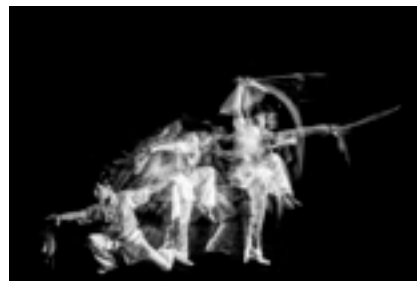

GO DEWI SONANTA
Chinese Martial Art