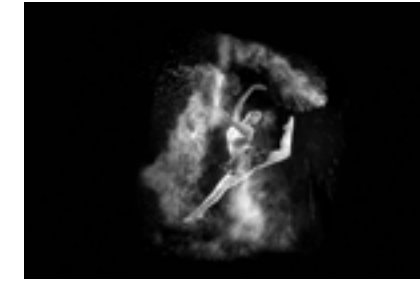

Oko Setiaboedi
JUMP OVER
PSS Surabaya